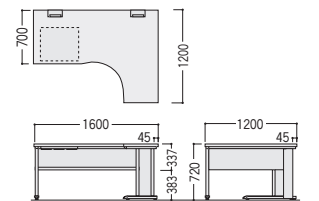

●右L型

FNL-1612LR