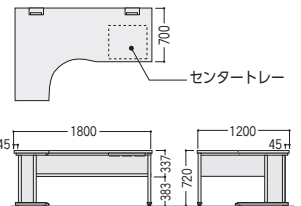

●左L型

FNL-1812LL